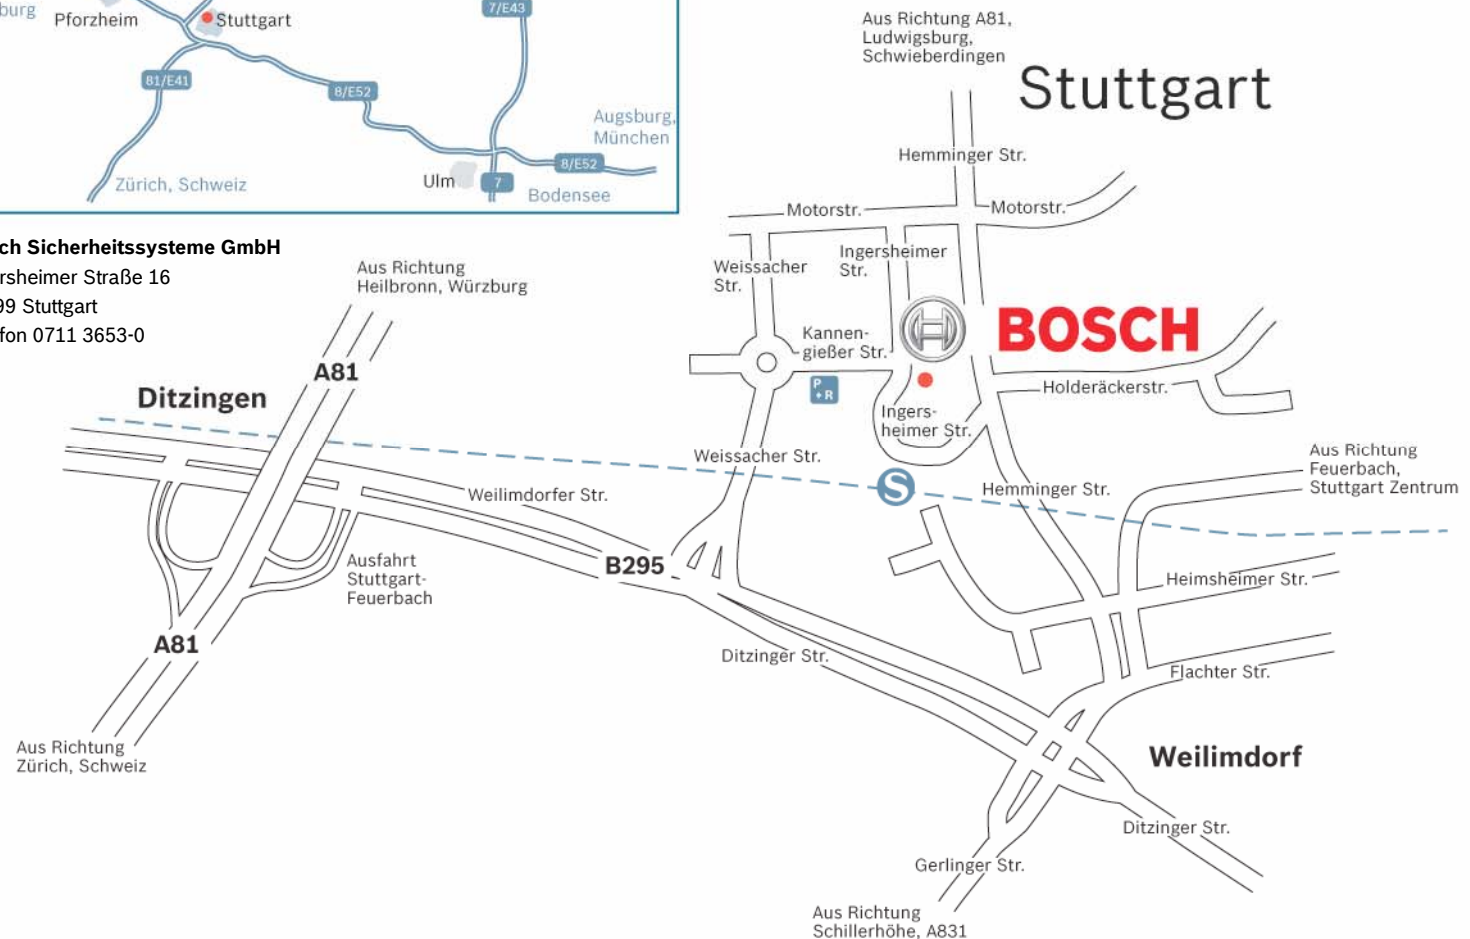

Bosch Sicherheitssysteme GmbH
Ingersheimer Straße 16
70499 Stuttgart
Telefon 0711 3653-0