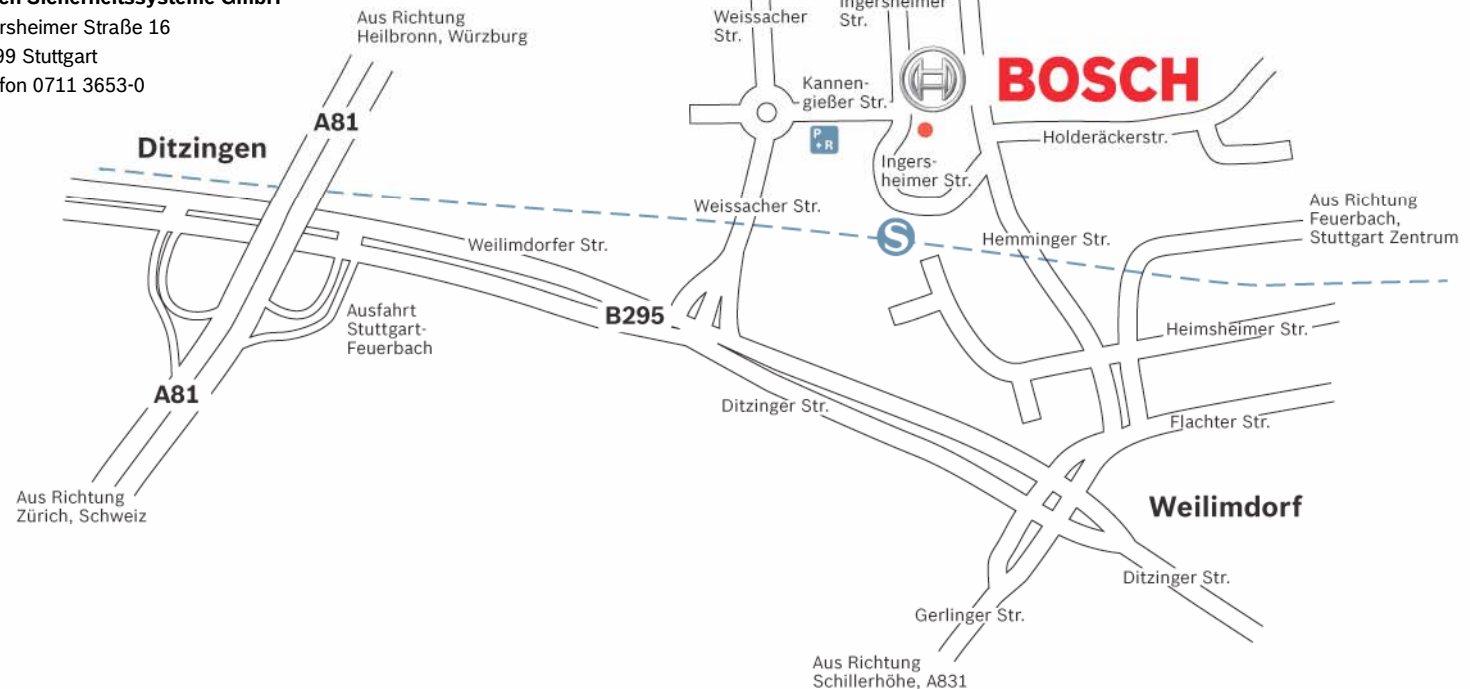

Standort Stuttgart

Anreise mit dem PKW

Aus Richtung Frankfurt, Mannheim, Würzburg, Heilbronn (A81):

Verlassen Sie die A81 an der Ausfahrt AS Stuttgart-Feuerbach (18) in Richtung B295, S-Feuerbach, S-Weilimdorf, Korntal-Münchingen, Ditzingen-Ost. Folgen Sie der Weilimdorfer Straße (B295) für 1,4 km. Verlassen Sie die Weilimdorfer Straße (B295) und biegen links in die Weissacher Straße ein. In den Kreisverkehr einfahren und an der ersten Ausfahrt rechts in die Kannengießerei Straße ausfahren. Biegen Sie rechts in die Ingersheimer Straße ein. Das Bosch Gebäude liegt auf der linken Seite.

Parkmöglichkeiten finden Sie in der Tiefgarage des Bosch Gebäudes im 2. Untergeschoss auf der linken Seite auf den mit „Bosch“ gekennzeichneten Parkplätzen. Ausschließlich dort finden Sie dann auch den Zugang zu unseren Geschäftsräumen.

Bosch Sicherheitssysteme GmbH

Ingersheimer Straße 16
70499 Stuttgart
Telefon 0711 3653-0

**Aus Richtung München, Ulm,
Karlsruhe (A8):**

Wechseln Sie an der Anschlussstelle Dreieck Leonberg (49/19) von der A8 auf die A81 in Richtung Würzburg, Heilbronn, S-Feuerbach. Folgen Sie der A81 für 14 km. Verlassen Sie die A81 an der Ausfahrt AS Stuttgart-Feuerbach (18) in Richtung B295, S-Feuerbach, S-Weilimdorf, Korntal-Münchingen, Ditzingen-Ost. Folgen Sie der Weilimdorfer Straße (B295) für 1,2 km. Verlassen Sie die Weilimdorfer Straße (B295) und biegen links in die Weissacher Straße ein. In den Kreisverkehr einfahren und an der ersten Ausfahrt rechts in die Kannengießler Straße ausfahren. Biegen Sie rechts in die Ingersheimer Straße ein. Das Bosch Gebäude liegt auf der linken Seite. Parkmöglichkeiten finden Sie in der Tiefgarage des Bosch Gebäudes im 2. Untergeschoss auf der linken Seite auf den mit „Bosch“ gekennzeichneten Parkplätzen. Ausschließlich dort finden Sie dann auch den Zugang zu unseren Geschäftsräumen.