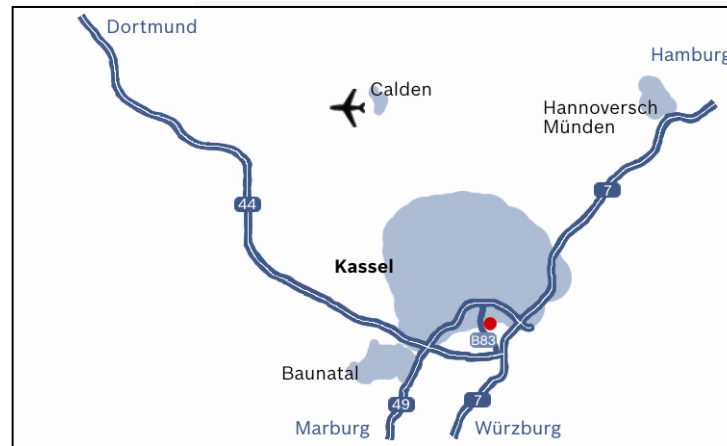

Standort **Kassel**

Anreise mit dem Auto

BOSCH

Aus Richtung Hamburg

Sie folgen der A7 bis zum Autobahnkreuz Kassel-Mitte und wechseln in Richtung Marburg auf die A49. Sie verlassen die A49 an der Ausfahrt Kassel-Waldau und folgen der Damaschkestraße. Sie biegen links in die Straße Fuldaaue/B83 ein. Dann biegen Sie links in die Falderbaumstraße und anschließend rechts in die Werner-Heisenberg-Straße ein. Das Firmengelände liegt auf der rechten Seite.

Aus Richtung Dortmund

Sie verlassen die A44 und wechseln am Autobahnkreuz Kassel-West auf die A49 in Richtung Kassel. Sie verlassen die A49 an der Ausfahrt Kassel-Waldau Richtung Waldau. Biegen Sie rechts auf die B83 ab. Dann biegen Sie links in die Falderbaumstraße und anschließend rechts in die Werner-Heisenberg-Straße ein. Das Firmengelände liegt auf der rechten Seite.

Aus Richtung Würzburg

Sie verlassen die A7 am Autobahnkreuz Kassel-Mitte und wechseln auf die A49 in Richtung Kassel-Industriepark. Sie verlassen die A49 an der Ausfahrt Kassel-Waldau und folgen der Damaschkestraße. Sie biegen links in die Straße Fuldaaue/B83 ein. Dann biegen Sie links in die Falderbaumstraße und anschließend rechts in die Werner-Heisenberg-Straße ein. Das Firmengelände liegt auf der rechten Seite.